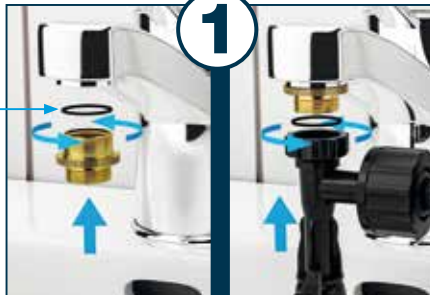

(RU) ВОДОСТРУЙНЫЙ НАСОС
 (RO) POMPĂ DE ASPIRARE A APEI
 (GR) ΑΝΤΛΙΑ ΑΝΑΡΡΟΦΗΣΗΣ
 (TR) SUJETİ POMPASI
 (CN) 水射流泵器

Adapter und Schlauch nicht enthalten - Adapter and hose not included
 Adaptateur et tuyau non inclus