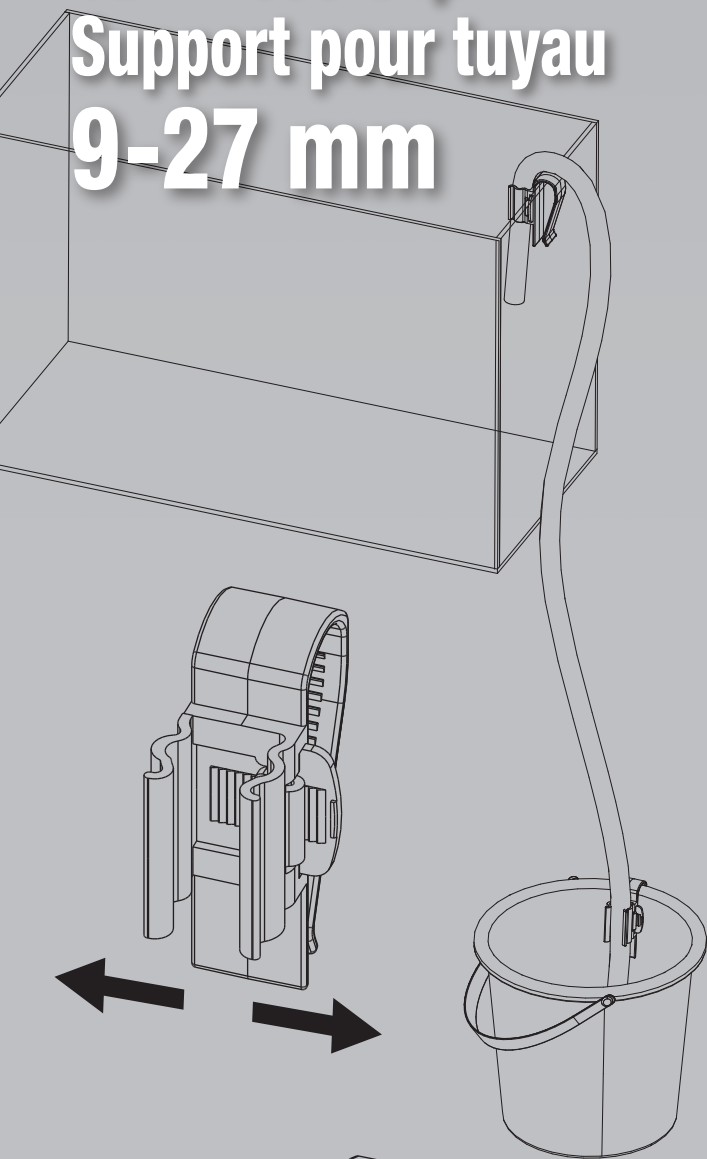

JBL

ClipSafe Vario

Schlauchhalter
Vari-Hose Clip

2x

Support pour tuyau
9-27 mm

9-27 mm