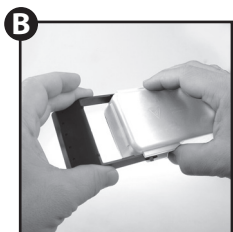

JBL

BLADE

2x

für/for/pour/Floaty® L/XL Blade

Glas-glass-vitre

Nicht für Plastikaquarien benutzen/

Do not use with plastic tanks/

Ne pas utiliser avec des aquariums en plastique