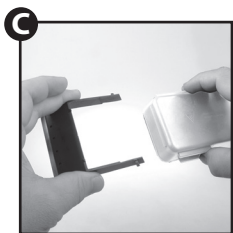

JBL

BLADE

2x

für/for/pour/Floaty® L/XL Blade

Glas-glass-vitre

Nicht für Plastikaquarien benutzen/

Do not use with plastic tanks/

Ne pas utiliser avec des aquariums en plastique