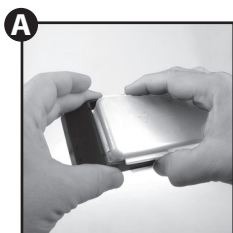

JBL

BLADE

2x

für/for/pour/Floaty® L/XL Blade

Glas-glass-vitre

Nicht für Plastikaquarien benutzen/

Do not use with plastic tanks/

Ne pas utiliser avec des aquariums en plastique