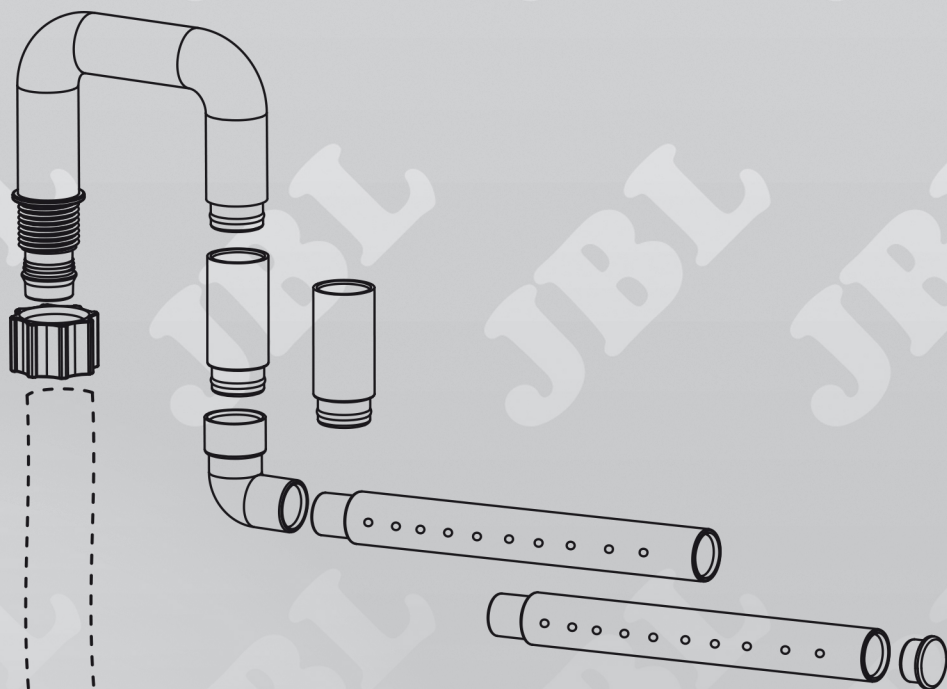

JBL

OutSet 12/16 spray

DE Auslaufrohr

für JBL CP e 401/2, e 701/2, e 901/2
und alle anderen Filter
mit Schlauch 12/16

- mit Schlauchverschraubung
- mit Düsenstrahlrohr, Winkel und zwei Verlängerungen

GB Outlet pipe

for JBL CP e 401/2, e 701/2, e 901/2
and all other filters
with hose 12/16

- With screw pipe connection
- With spray bar, angle and two extensions

FR Canne de sortie

pour JBL CP e 401/2, e 701/2, e 901/2
Convient également pour
d'autres filtres avec
tuyau souple 12/16