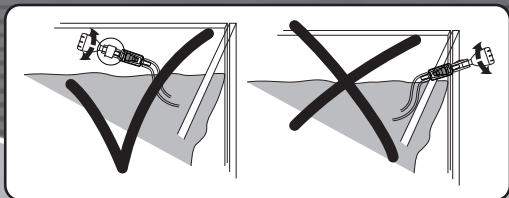

### (DE) **JBL VenturiSet 12/16**

Diffusor  
für JBL CP i60 - i200/greenline  
über Schlauch 12/16 auch passend  
für andere Filter

- Komplettsset aus Lufteinzugsdüse, Luftschlauch, Rückschlagventil und regulierbarem Luftenlass.