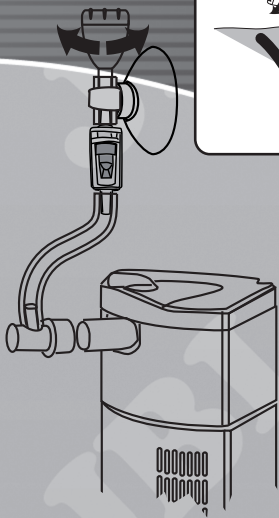

### (DE) **JBL VenturiSet 12/16**

Diffusor  
für JBL CP i60 - i200/greenline  
über Schlauch 12/16 auch passend  
für andere Filter

- Komplettsset aus Lufteinzugsdüse, Luftschlauch, Rückschlagventil und regulierbarem Luftenlass.